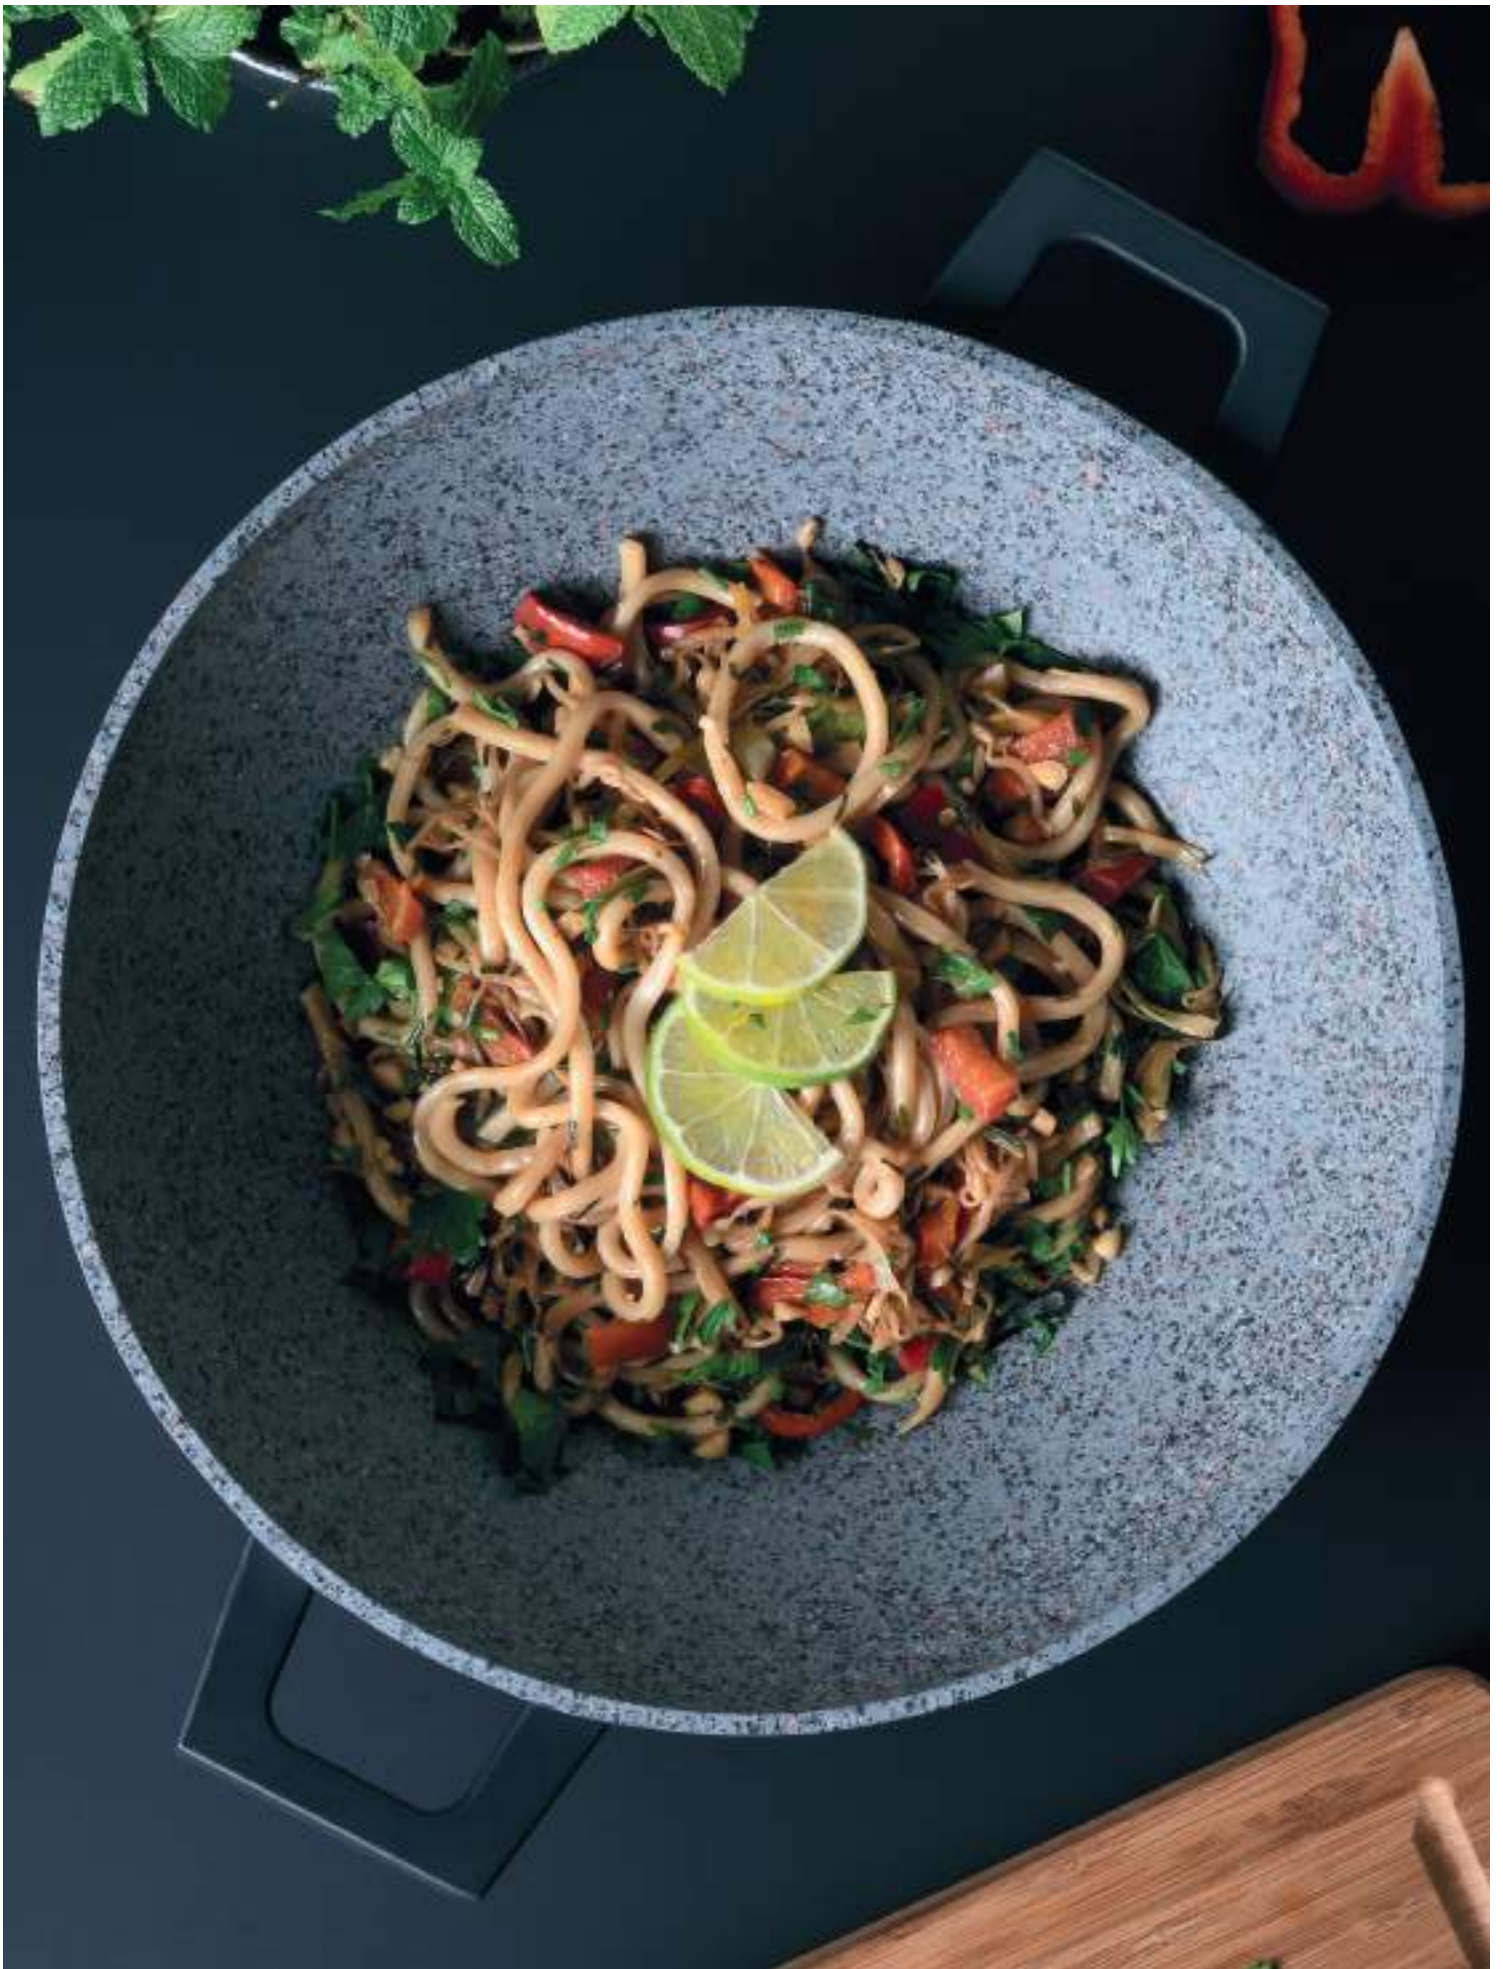

TITANIUM
SURFACE

PADELLA 1 MANICO 20 cm
FRYPAN 1 HANDLE 7 7/8"

WL758P4GRTG - EAN 8056444087840

PADELLA 1 MANICO 24 cm
FRYPAN 1 HANDLE 9 1/2"

WL758P6GRTG - EAN 8000257828619

PADELLA 1 MANICO 26 cm
FRYPAN 1 HANDLE 10 3/4"