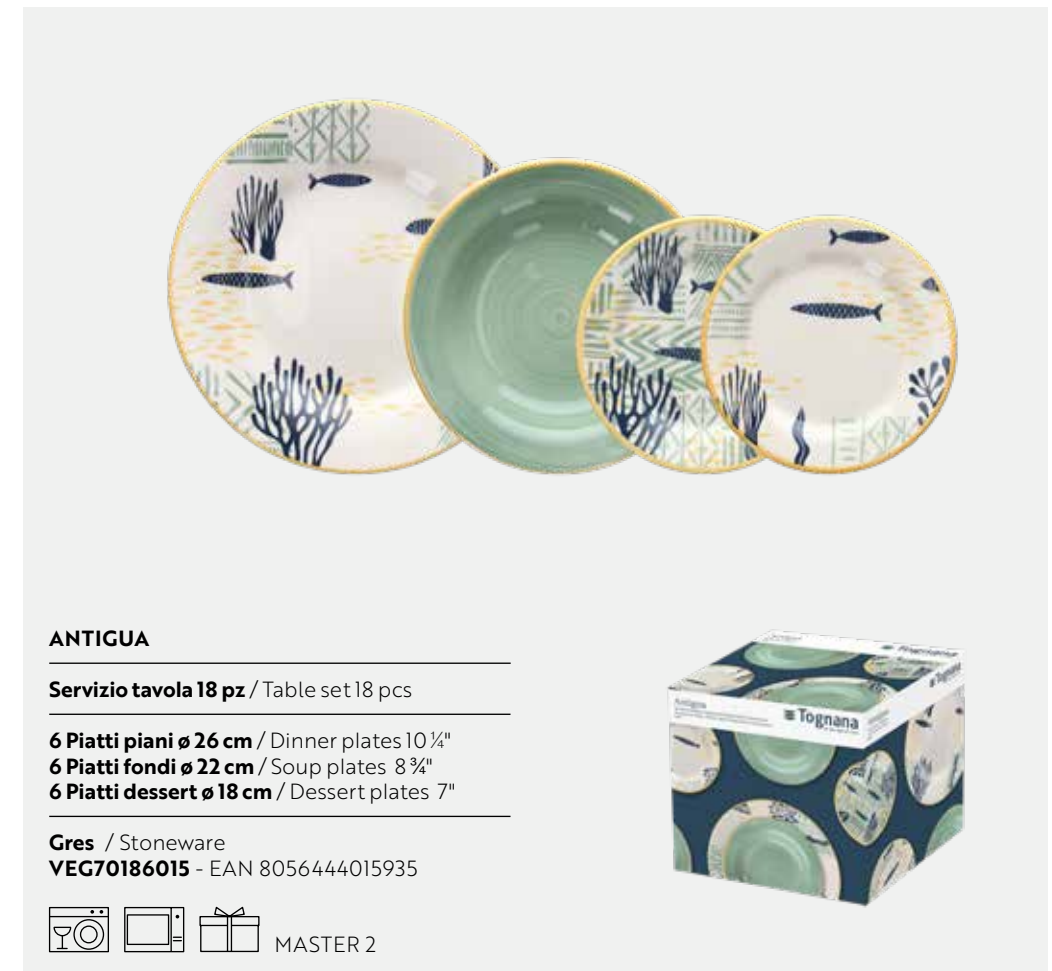

Antigua

Un elegante servizio da tavola in pregiato gres, impreziosito da graziosi pesciolini, offre una palette di colori insolita che conferisce un tocco di originalità alla tavola estiva.

An elegant dinnerware set in fine stoneware, adorned with charming little fish, provides an unusual color palette that adds a touch of originality to the summer table.

ANTIGUA

Servizio tavola 18 pz / Table set 18 pcs

6 Piatti piani ø 26 cm / Dinner plates 10 ¼"

6 Piatti fondi ø 22 cm / Soup plates 8 ¾"

6 Piatti dessert ø 18 cm / Dessert plates 7"

Gres / Stoneware

VEG70186015 - EAN 8056444015935