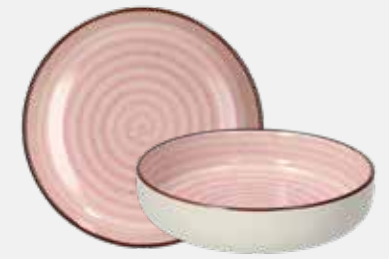

URBAN PASTEL ROSA

Piatto fondo ø 18,5 cm
Soup plate ø 7 ¼"

Stoneware - Dipinto a mano / Hand painted
UR101196033 - EAN 8056444023749