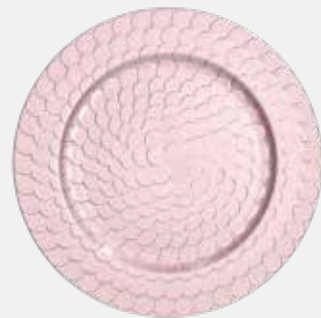

INNER 6
MASTER 36

AUDREY

Insalatiera ø 23 cm
Salad bowl ø 8 ¾"

Porcellana / Porcelain
MC024235730 - EAN 8056444354058

INNER 6
MASTER 12

AUDREY

Sottopiatto ø 33 cm
Charger plate ø 13"

Polipropilene / Polypropylene
P6922345730 - EAN 8056444236866