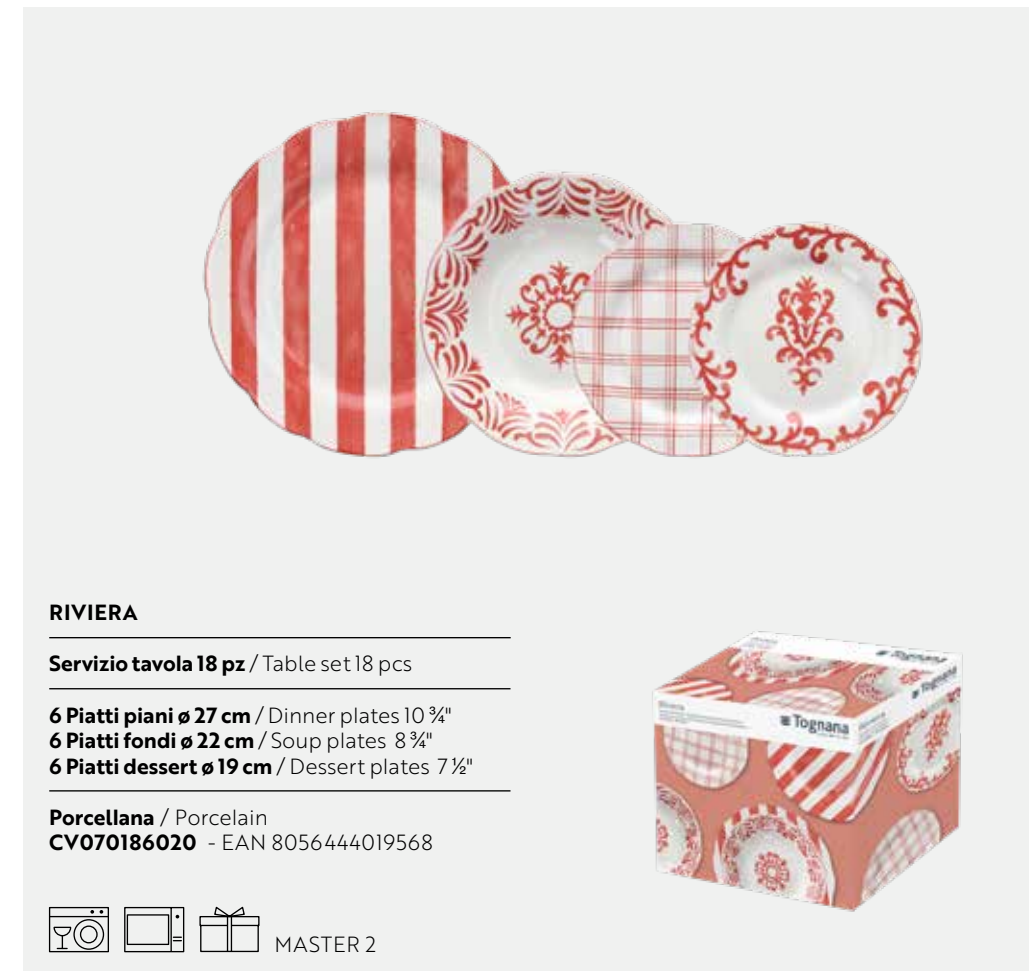

Riviera

Con il suo colore corallo
distintivo e uno stile unico e
inconfondibile, il servizio di
piatti Riviera aggiunge un tocco
di raffinatezza a ogni tavola.

With its distinctive coral color
and a unique and unmistakable
style, the Riviera dinner set
adds a touch of sophistication
to every table.

RIVIERA

Servizio tavola 18 pz / Table set 18 pcs

6 Piatti piani ø 27 cm / Dinner plates 10 3/4"
6 Piatti fondi ø 22 cm / Soup plates 8 3/4"
6 Piatti dessert ø 19 cm / Dessert plates 7 1/2"

Porcellana / Porcelain
CV070186020 - EAN 8056444019568