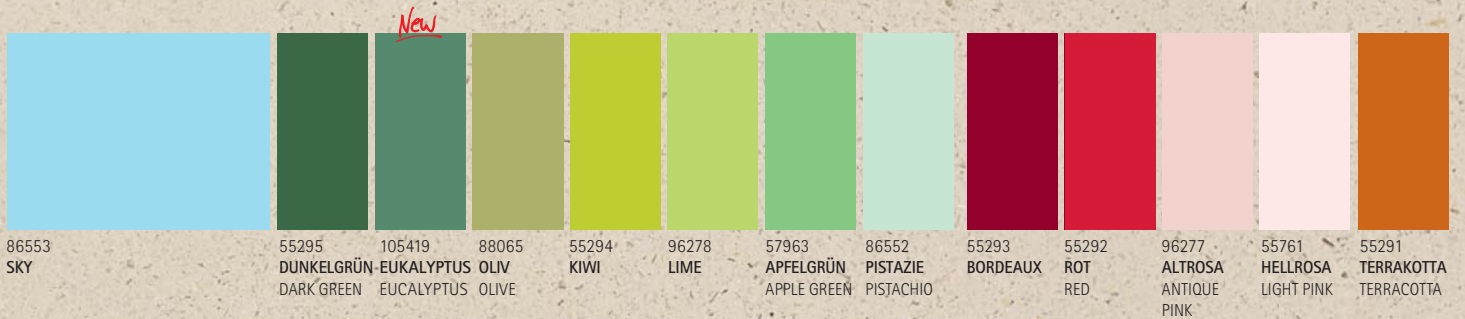

5. TISCHSETS/PLACE MATS

Linclass
PREMIUM

40 x 30 cm