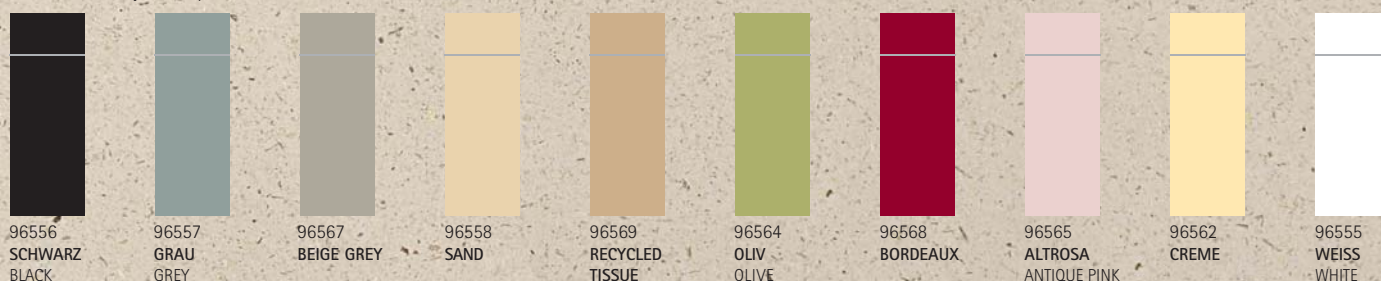

9.4 POCKET-FOLD-NAPKINS „PUB“

40 x 33 cm, 1/8-Falz/fold

Softpoint
BIOdegradable