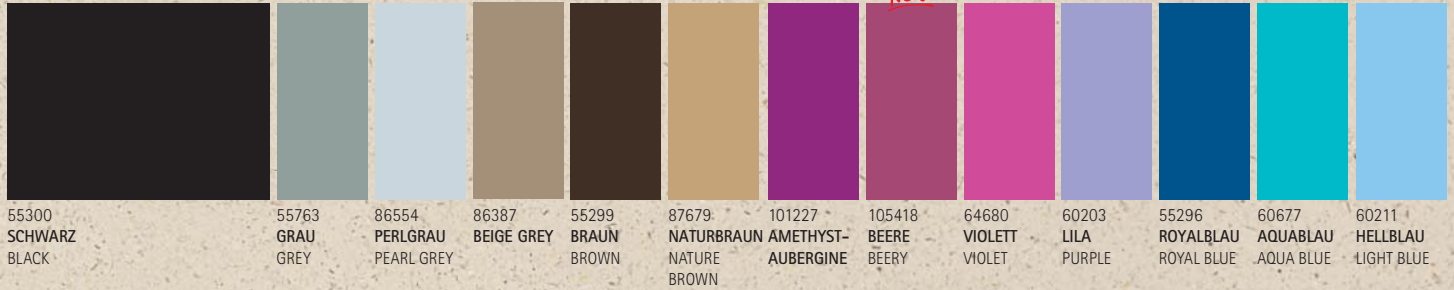

5. TISCHSETS/PLACE MATS

Linclass
PREMIUM

40 x 30 cm