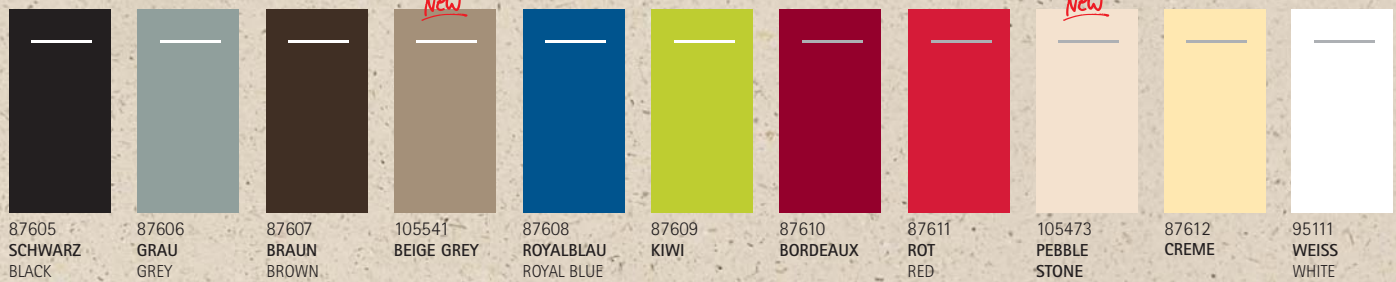

2.1 POCKET-NAPKINS® *Linclass* PROFESSIONAL

40 x 40 cm, 1/8-Falz/fold

87605
SCHWARZ
BLACK

87606
GRAU
GREY

87607
BRAUN
BROWN

105541
BEIGE GREY

87608
ROYALBLAU
ROYAL BLUE

87609
KIWI

87610
BORDEAUX

87611
ROT
RED

105473
PEBBLE
STONE

87612
CREME

95111
WEISS
WHITE