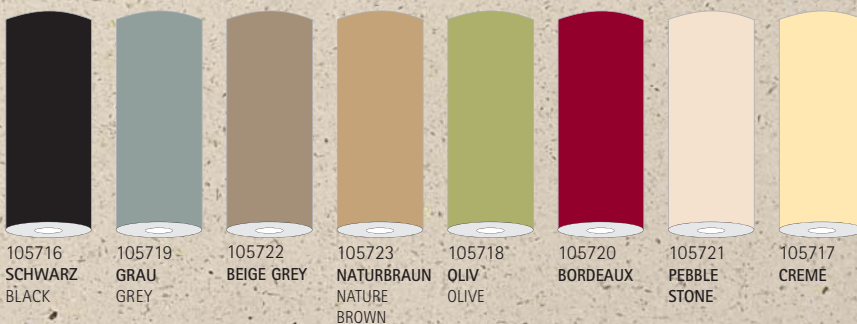

New

6.1 TISCHLÄUFER/TABLE RUNNERS

Linclass
PROFESSIONAL

40 cm x 24 m

6.2 TISCHLÄUFER/TABLE RUNNERS *Linclass*[®] PREMIUM

40 cm x 24 m

	Linclass-Professional Mini-Cocktail Servietten/napkins 17 x 17 cm 1/4 Falz/fold	Linclass-Professional Mini-Cocktail Servietten/napkins 20 x 20 cm 1/4 Falz/fold	Linclass-Professional Cocktail Servietten napkins 24 x 24 cm 1/4 Falz/fold	Linclass-Professional Cocktail Servietten napkins 25 x 25 cm 1/4 Falz/fold	Linclass-Professional Servietten napkins 33 x 33 cm 1/4 Falz/fold	Linclass-Professional Servietten napkins 40 x 40 cm 1/4 Falz/fold	Linclass-Premium Servietten napkins 40 x 40 cm 1/4 Falz/fold
schwarz/black	96487	96357	96374	88078 *	96296	87514	87479
grau/grey	—	96359	96376	88079 *	—	87515	87480
perlgrau/pearl grey	96488	96360	96377	88205 *	96299	—	86521
beige grey	—	96361	96381	88206 *	—	105502	86373
braun/brown	—	96362	96382	88088 *	—	87516	87482
naturbraun/nature brown	96489	96363	96383	88207 *	96300	—	87674
amethyst- Aubergine	—	—	101211	—	—	—	101203
<i>New</i> beere/berry	—	—	105276	—	—	—	105267
violett/violet	—	—	96384	88091 *	—	—	87488
lila/purple	—	—	96385	88092 *	—	—	87489
royalblau/royal blue	—	—	96386	88093 *	—	87517	87490
aqua blau/aqua blue	—	—	96912	88095 *	—	—	87492
hellblau/light blue	—	—	96387	88096 *	—	—	87494
sky	96490	96365	96388	88204 *	96303	—	86520
dunkelgrün/dark green	—	—	96391	88097 *	—	—	87495
<i>New</i> eukalyptus/eucalyptus	—	—	105277	—	—	—	105268
oliv/olive	96491	96366	96389	88210 *	96302	—	88062
kiwi	—	96367	96394	88101 *	—	87518	87497
lime	—	—	96419	—	—	—	96274
apfelgrün/apple-green	—	—	96392	88098 *	—	—	87496
pistazie/pistachio	—	—	96390	88203 *	—	—	86519
bordeaux	—	96368	96396	88102 *	96297	87519	87498
rot/red	—	96369	96397	88103 *	—	87520	87504
rosa/pink	—	—	96398	88104 *	—	—	87505
altrosa/antique pink	—	—	96418	—	—	—	96273
hellrosa/light pink	—	—	96399	88105 *	—	—	87506
terrakotta/terracotta	—	—	96400	88106 *	—	—	87507
curry	—	—	96402	88107 *	—	—	87508
aprikot/apricot	—	—	96406	88108 *	—	—	87509
sahara	—	—	96410	88202 *	—	—	86518
gelb/yellow	—	—	96412	88109 *	—	—	87510
pebble stone	—	96370	96413	88208 *	—	105499	86366
champagner/champagne	—	—	96414	88110 *	—	—	87511
creme	—	96356	96375	88111 *	—	87521	87512
weiss/white	96486	96421	96373	—	89205	95110	87513
gold*	—	—	96415	89223 *	—	—	88952
silber/silver*	—	—	96416	89224 *	—	—	88953
bronze*	—	—	96417	89226 *	—	—	88954