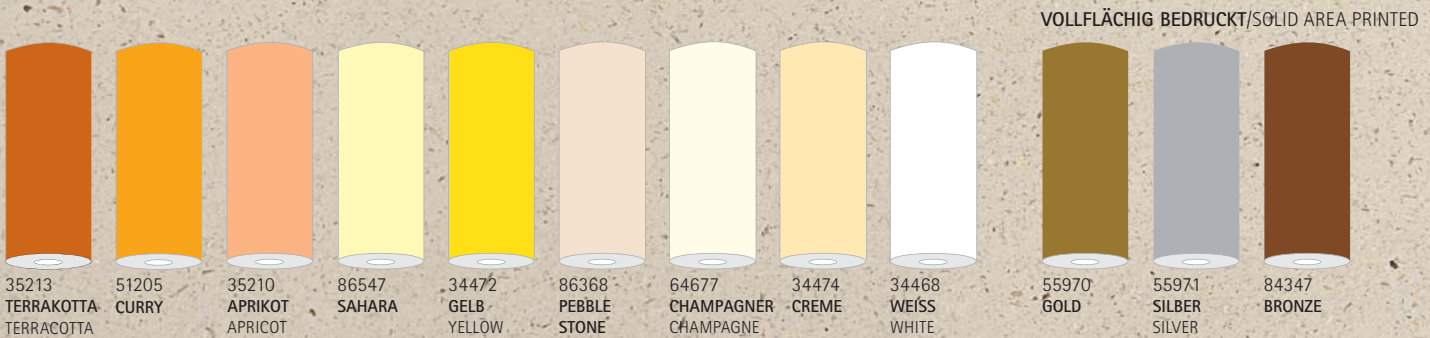

New

6.1 TISCHLÄUFER/TABLE RUNNERS

Linclass
PROFESSIONAL

40 cm x 24 m

6.2 TISCHLÄUFER/TABLE RUNNERS *Linclass*[®] PREMIUM

40 cm x 24 m

	Linclass-Professional Mini-Cocktail Servietten/napkins 17 x 17 cm 1/4 Falz/fold	Linclass-Professional Mini-Cocktail Servietten/napkins 20 x 20 cm 1/4 Falz/fold	Linclass-Professional Cocktail Servietten napkins 24 x 24 cm 1/4 Falz/fold	Linclass-Professional Cocktail Servietten napkins 25 x 25 cm 1/4 Falz/fold	Linclass-Professional Servietten napkins 33 x 33 cm 1/4 Falz/fold	Linclass-Professional Servietten napkins 40 x 40 cm 1/4 Falz/fold	Linclass-Premium Servietten napkins 40 x 40 cm 1/4 Falz/fold
schwarz/black	96487	96357	96374	88078 *	96296	87514	87479
grau/grey	—	96359	96376	88079 *	—	87515	87480
perlgrau/pearl grey	96488	96360	96377	88205 *	96299	—	86521
beige grey	—	96361	96381	88206 *	—	105502	86373
braun/brown	—	96362	96382	88088 *	—	87516	87482
naturbraun/nature brown	96489	96363	96383	88207 *	96300	—	87674
amethyst- Aubergine	—	—	101211	—	—	—	101203
<i>New</i> beere/berry	—	—	105276	—	—	—	105267
violett/violet	—	—	96384	88091 *	—	—	87488
lila/purple	—	—	96385	88092 *	—	—	87489
royalblau/royal blue	—	—	96386	88093 *	—	87517	87490
aqua blau/aqua blue	—	—	96912	88095 *	—	—	87492
hellblau/light blue	—	—	96387	88096 *	—	—	87494
sky	96490	96365	96388	88204 *	96303	—	86520
dunkelgrün/dark green	—	—	96391	88097 *	—	—	87495
<i>New</i> eukalyptus/eucalyptus	—	—	105277	—	—	—	105268
oliv/olive	96491	96366	96389	88210 *	96302	—	88062
kiwi	—	96367	96394	88101 *	—	87518	87497
lime	—	—	96419	—	—	—	96274
apfelgrün/apple-green	—	—	96392	88098 *	—	—	87496
pistazie/pistachio	—	—	96390	88203 *	—	—	86519
bordeaux	—	96368	96396	88102 *	96297	87519	87498
rot/red	—	96369	96397	88103 *	—	87520	87504
rosa/pink	—	—	96398	88104 *	—	—	87505
altrosa/antique pink	—	—	96418	—	—	—	96273
hellrosa/light pink	—	—	96399	88105 *	—	—	87506
terrakotta/terracotta	—	—	96400	88106 *	—	—	87507
curry	—	—	96402	88107 *	—	—	87508
aprikot/apricot	—	—	96406	88108 *	—	—	87509
sahara	—	—	96410	88202 *	—	—	86518
gelb/yellow	—	—	96412	88109 *	—	—	87510
pebble stone	—	96370	96413	88208 *	—	105499	86366
champagner/champagne	—	—	96414	88110 *	—	—	87511
creme	—	96356	96375	88111 *	—	87521	87512
weiss/white	96486	96421	96373	—	89205	95110	87513
gold*	—	—	96415	89223 *	—	—	88952
silber/silver*	—	—	96416	89224 *	—	—	88953
bronze*	—	—	96417	89226 *	—	—	88954