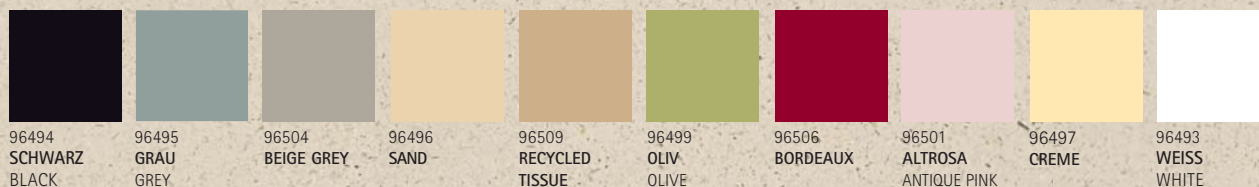

9.1 MINI-COCKTAIL SERVIETTEN/NAPKINS

17 x 17 cm, 1/4-Falz/fold

Softpoint ^{SALE}
BIOdegradable -20%