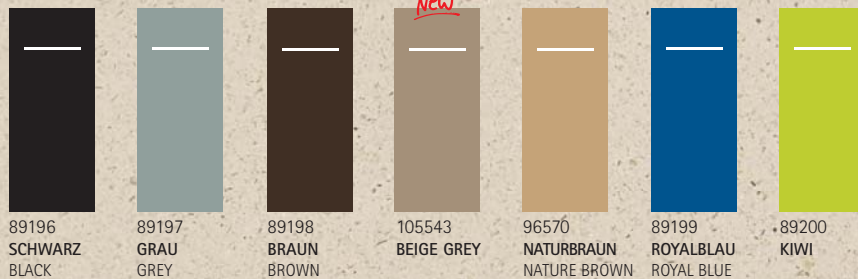

87609
KIWI

87610
BORDEAUX

87611
ROT
RED

105473
PEBBLE
STONE

87612
CREME

95111
WEISS
WHITE

2.2 POCKET-NAPKINS® „PUB“ *Linclass* PROFESSIONAL

40 x 33 cm, 1/8-Falz/fold