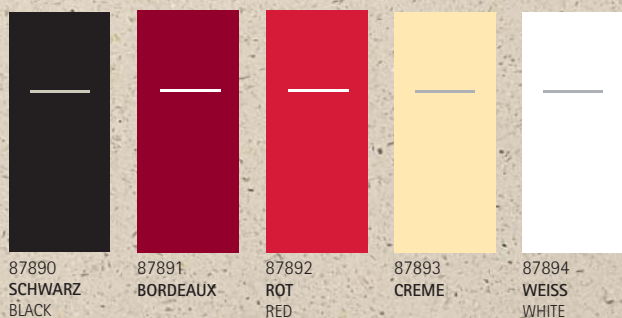

2.3 XL POCKET-NAPKINS® *Linclass* PREMIUM

48 x 40 cm, 1/8-Falz/fold

87890
SCHWARZ
BLACK

87891
BORDEAUX

87892
ROT
RED

87893
CREME

87894
WEISS
WHITE