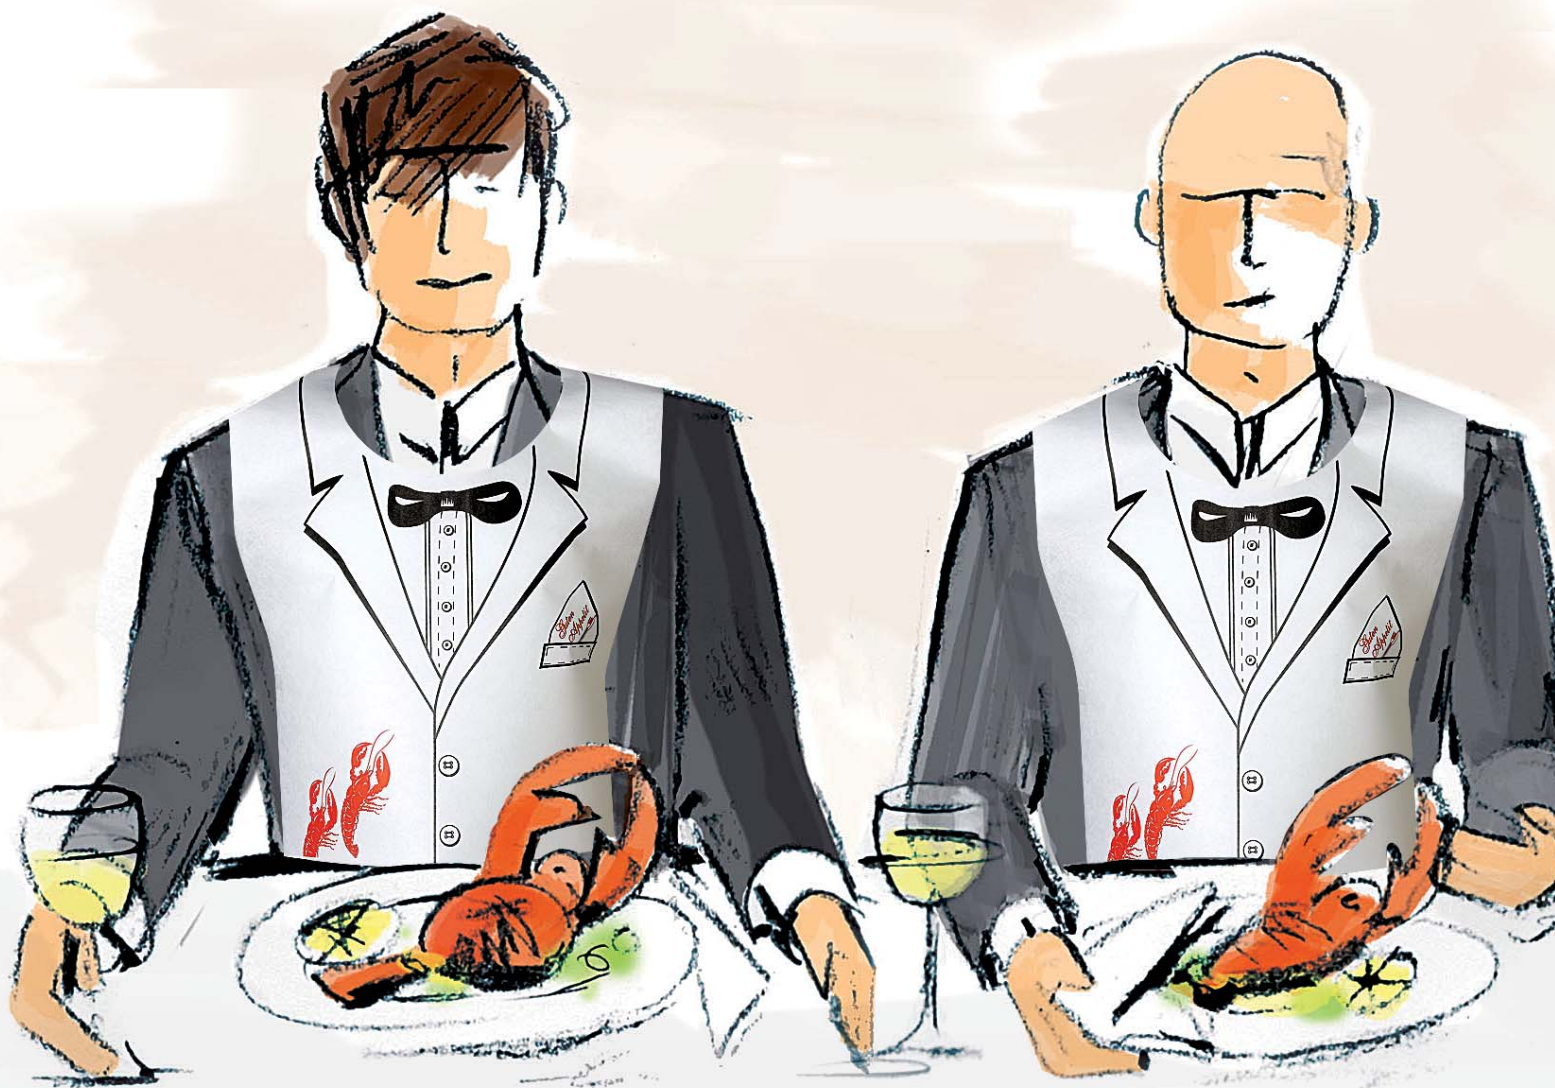

53766

39878

105444

39880