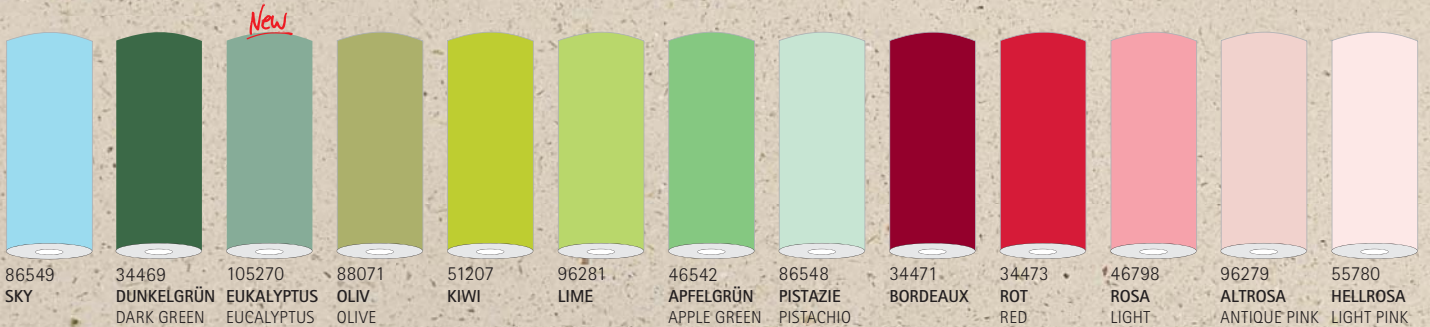

New

6.1 TISCHLÄUFER/TABLE RUNNERS

Linclass
PROFESSIONAL

40 cm x 24 m

6.2 TISCHLÄUFER/TABLE RUNNERS *Linclass*[®] PREMIUM

40 cm x 24 m

	Linclass-Professional Mini-Cocktail Servietten/napkins 17 x 17 cm 1/4 Falz/fold	Linclass-Professional Mini-Cocktail Servietten/napkins 20 x 20 cm 1/4 Falz/fold	Linclass-Professional Cocktail Servietten napkins 24 x 24 cm 1/4 Falz/fold	Linclass-Professional Cocktail Servietten napkins 25 x 25 cm 1/4 Falz/fold	Linclass-Professional Servietten napkins 33 x 33 cm 1/4 Falz/fold	Linclass-Professional Servietten napkins 40 x 40 cm 1/4 Falz/fold	Linclass-Premium Servietten napkins 40 x 40 cm 1/4 Falz/fold
schwarz/black	96487	96357	96374	88078 *	96296	87514	87479
grau/grey	—	96359	96376	88079 *	—	87515	87480
perlgrau/pearl grey	96488	96360	96377	88205 *	96299	—	86521
beige grey	—	96361	96381	88206 *	—	105502	86373
braun/brown	—	96362	96382	88088 *	—	87516	87482
naturbraun/nature brown	96489	96363	96383	88207 *	96300	—	87674
amethyst- Aubergine	—	—	101211	—	—	—	101203
<i>New</i> beere/berry	—	—	105276	—	—	—	105267
violett/violet	—	—	96384	88091 *	—	—	87488
lila/purple	—	—	96385	88092 *	—	—	87489
royalblau/royal blue	—	—	96386	88093 *	—	87517	87490
aqua blau/aqua blue	—	—	96912	88095 *	—	—	87492
hellblau/light blue	—	—	96387	88096 *	—	—	87494
sky	96490	96365	96388	88204 *	96303	—	86520
dunkelgrün/dark green	—	—	96391	88097 *	—	—	87495
<i>New</i> eukalyptus/eucalyptus	—	—	105277	—	—	—	105268
oliv/olive	96491	96366	96389	88210 *	96302	—	88062
kiwi	—	96367	96394	88101 *	—	87518	87497
lime	—	—	96419	—	—	—	96274
apfelgrün/apple-green	—	—	96392	88098 *	—	—	87496
pistazie/pistachio	—	—	96390	88203 *	—	—	86519
bordeaux	—	96368	96396	88102 *	96297	87519	87498
rot/red	—	96369	96397	88103 *	—	87520	87504
rosa/pink	—	—	96398	88104 *	—	—	87505
altrosa/antique pink	—	—	96418	—	—	—	96273
hellrosa/light pink	—	—	96399	88105 *	—	—	87506
terrakotta/terracotta	—	—	96400	88106 *	—	—	87507
curry	—	—	96402	88107 *	—	—	87508
aprikot/apricot	—	—	96406	88108 *	—	—	87509
sahara	—	—	96410	88202 *	—	—	86518
gelb/yellow	—	—	96412	88109 *	—	—	87510
pebble stone	—	96370	96413	88208 *	—	105499	86366
champagner/champagne	—	—	96414	88110 *	—	—	87511
creme	—	96356	96375	88111 *	—	87521	87512
weiss/white	96486	96421	96373	—	89205	95110	87513
gold*	—	—	96415	89223 *	—	—	88952
silber/silver*	—	—	96416	89224 *	—	—	88953
bronze*	—	—	96417	89226 *	—	—	88954