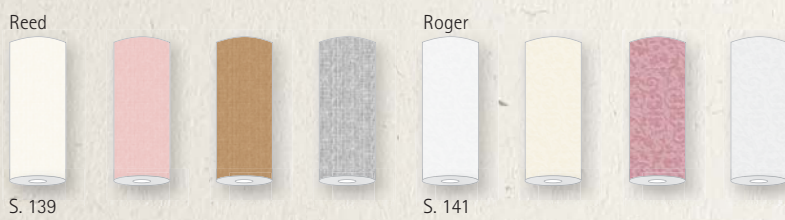

40 cm x 24 m TISCHLÄUFER/TABLE RUNNERS *Spanlin®-Bio*