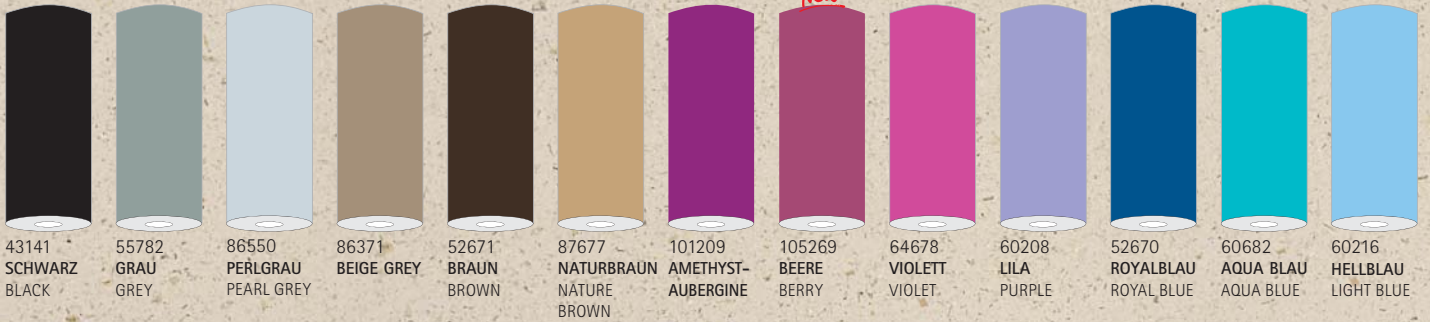

New

6.1 TISCHLÄUFER/TABLE RUNNERS

Linclass
PROFESSIONAL

40 cm x 24 m

6.2 TISCHLÄUFER/TABLE RUNNERS *Linclass*[®] PREMIUM

40 cm x 24 m

	Linclass-Professional Mini-Cocktail Servietten/napkins 17 x 17 cm 1/4 Falz/fold	Linclass-Professional Mini-Cocktail Servietten/napkins 20 x 20 cm 1/4 Falz/fold	Linclass-Professional Cocktail Servietten napkins 24 x 24 cm 1/4 Falz/fold	Linclass-Professional Cocktail Servietten napkins 25 x 25 cm 1/4 Falz/fold	Linclass-Professional Servietten napkins 33 x 33 cm 1/4 Falz/fold	Linclass-Professional Servietten napkins 40 x 40 cm 1/4 Falz/fold	Linclass-Premium Servietten napkins 40 x 40 cm 1/4 Falz/fold
schwarz/black	96487	96357	96374	88078 *	96296	87514	87479
grau/grey	—	96359	96376	88079 *	—	87515	87480
perlgrau/pearl grey	96488	96360	96377	88205 *	96299	—	86521
beige grey	—	96361	96381	88206 *	—	105502	86373
braun/brown	—	96362	96382	88088 *	—	87516	87482
naturbraun/nature brown	96489	96363	96383	88207 *	96300	—	87674
amethyst- Aubergine	—	—	101211	—	—	—	101203
<i>New</i> beere/berry	—	—	105276	—	—	—	105267
violett/violet	—	—	96384	88091 *	—	—	87488
lila/purple	—	—	96385	88092 *	—	—	87489
royalblau/royal blue	—	—	96386	88093 *	—	87517	87490
aqua blau/aqua blue	—	—	96912	88095 *	—	—	87492
hellblau/light blue	—	—	96387	88096 *	—	—	87494
sky	96490	96365	96388	88204 *	96303	—	86520
dunkelgrün/dark green	—	—	96391	88097 *	—	—	87495
<i>New</i> eukalyptus/eucalyptus	—	—	105277	—	—	—	105268
oliv/olive	96491	96366	96389	88210 *	96302	—	88062
kiwi	—	96367	96394	88101 *	—	87518	87497
lime	—	—	96419	—	—	—	96274
apfelgrün/apple-green	—	—	96392	88098 *	—	—	87496
pistazie/pistachio	—	—	96390	88203 *	—	—	86519
bordeaux	—	96368	96396	88102 *	96297	87519	87498
rot/red	—	96369	96397	88103 *	—	87520	87504
rosa/pink	—	—	96398	88104 *	—	—	87505
altrosa/antique pink	—	—	96418	—	—	—	96273
hellrosa/light pink	—	—	96399	88105 *	—	—	87506
terrakotta/terracotta	—	—	96400	88106 *	—	—	87507
curry	—	—	96402	88107 *	—	—	87508
aprikot/apricot	—	—	96406	88108 *	—	—	87509
sahara	—	—	96410	88202 *	—	—	86518
gelb/yellow	—	—	96412	88109 *	—	—	87510
pebble stone	—	96370	96413	88208 *	—	105499	86366
champagner/champagne	—	—	96414	88110 *	—	—	87511
creme	—	96356	96375	88111 *	—	87521	87512
weiss/white	96486	96421	96373	—	89205	95110	87513
gold*	—	—	96415	89223 *	—	—	88952
silber/silver*	—	—	96416	89224 *	—	—	88953
bronze*	—	—	96417	89226 *	—	—	88954